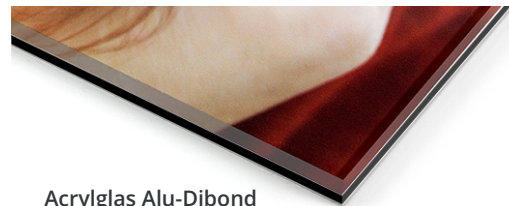

### Acrylglas

- Fineart-Druck hinter 4 mm Acrylglas
- Kristallklares Acrylglas belebt die Farben

Tipp ab 80 cm Kantenlänge:

Stabilisieren Sie die Platte mit einem Rahmen, dem Alu-Aufhängesystem oder Alu-Dibond.